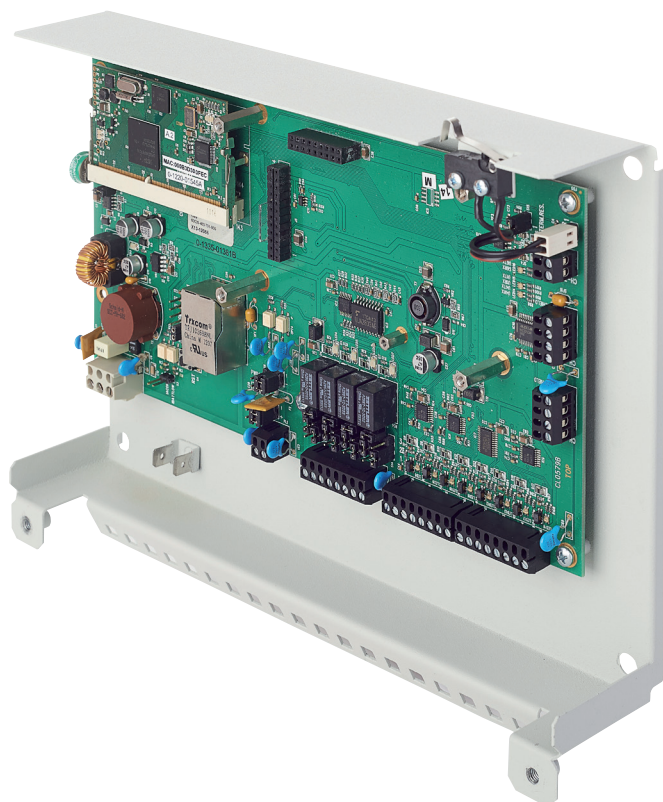

CCU12

centrálna riadiaca jednotka

CCU12 (Central Control Unit) je centrálna riadiaca jednotka pre prístupové, zabezpečovacie, dochádzkové a stravné systémy s podporou úplne autonómnej prevádzky.

Riadiaca jednotka je hlavným výkonným prvkom systému a zároveň plní úlohu dátového koncentrátora pre pripojené čítače kariet (CCR, Contal Card Reader). Obsahuje kópiu systémovej konfiguračnej databázy, čo jej umožňuje vykonávať riadiace funkcie aj v autonómnom režime.

CCU12 plní základnú prístupovú a zabezpečovaciu funkciu, zbiera a vyhodnocuje údaje z digitálnych vstupov a riadi alarmové prostredie. V závislosti od konfigurácie vyhodnocuje alarmové stavy systému, ovláda pripojené zariadenia a komunikuje s nadradeným systémom. V dochádzkovom systéme spracováva informácie o prechodoch nasnímaných na termináloch a odosiela ich do databázy. V stravovacom systéme riadi proces objednávania a vydaja stravy.

Objednávací kód:

64603030

VLASTNOSTI

- Spoľahlivé a odolné zariadenie
- Ovládanie 4 dverných prostredí
- Pripojenie 15 čítačov ID kariet
- 8 digitálnych vstupov, 4 reléové výstupy
- Komunikácia cez TCP/IP
- Režim autonómnej prevádzky

TECHNICKÉ ÚDAJE

Napájacie napätie	24 Vdc + 15%
Prúdový odber	Typický 50 mA Maximálny 150 mA
Komunikácia	Ethernet 10/100 Mbps
Stenový kontakt	Áno
Vstupy	8 digitálnych
Výstupy	4 reléové
Komunikácia s čítačmi	RS485
Počet pripojených čítačov	15
Krytie	IP41
Rozmery	241 x 198 x 52 mm
Hmotnosť	1 400 g
Farba	Sivá RAL7035