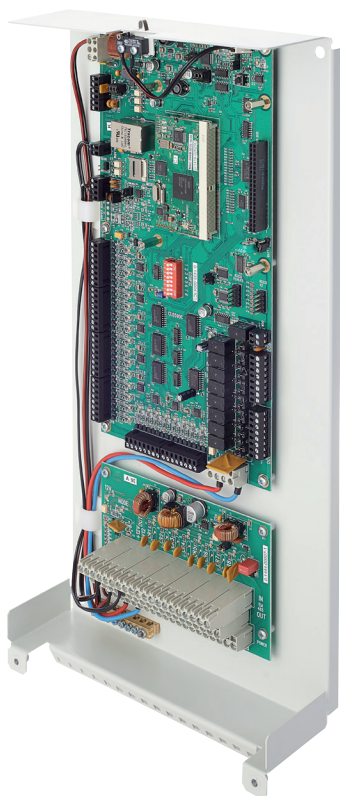

CCU40

centrálna riadiaca jednotka

CCU40 (Central Control Unit) je centrálna riadiaca jednotka pre prístupové, zabezpečovacie, dochádzkové a stravné systémy s podporou úplne autonómnej prevádzky.

Riadiaca jednotka je hlavným výkonným prvkom systému a zároveň plní úlohu dátového koncentrátora pre pripojené čítače kariet (CCR, Contal Card Reader). Obsahuje kópiu systémovej konfiguračnej databázy, čo jej umožňuje vykonávať riadiace funkcie aj v autonómnom režime.

CCU40 plní základnú prístupovú a zabezpečovaciu funkciu, zbiera a vyhodnocuje údaje z digitálnych vstupov a riadi alarmové prostredie. V závislosti od konfigurácie vyhodnocuje alarmové stavy systému, ovláda pripojené zariadenia a komunikuje s nadradeným systémom. V dochádzkovom systéme spracováva informácie o prechodoch nasnímaných na termináloch a odosiela ich do databázy. V stravovacom systéme riadi proces objednávania a výdaja stravy.

Objednávaci kód:

64603040

VLASTNOSTI

- Spoľahlivé a odolné zariadenie
- Ovládanie 8 dverných prostredí
- Pripojenie 15 čítačov ID kariet
- 16 digitálnych vstupov, 8 reléových výstupov
- Komunikácia cez TCP/IP
- Režim autonómnej prevádzky

TECHNICKÉ ÚDAJE

Napájacie napätie	24 Vdc + 15%
Prúdový odber	Typický 90 mA Maximálny 270 mA
Komunikácia	Ethernet 10/100 Mbps
Stenový kontakt	Áno
Vstupy	16 digitálnych
Výstupy	8 reléových
Komunikácia s čítačmi	RS485
Počet pripojených čítačov	15
Krytie	IP41
Rozmery	207 x 453 x 77 mm
Hmotnosť	3 000 g
Farba	Sivá RAL7035